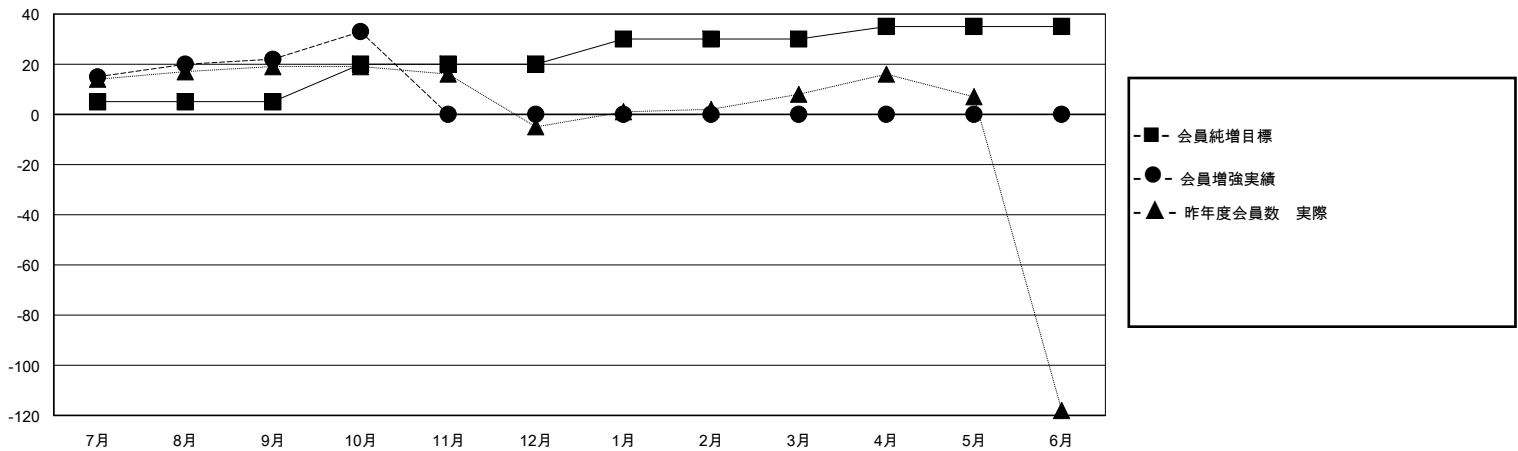

MONTHLY MEMBERSHIP PROGRESS REPORT

District 335 D

Results as of: 10/31/2023

GMT:

地域 JAPAN

GMT会則地域

クラブ			
結果 : 2023-2024			
四半期	新クラブ目標	新クラブ	解散クラブ
7月/8月/9月	0	0	0
10月/11月/12月	0	0	0
1月/2月/3月	1	0	0
4月/5月/6月	0	0	0

名			
結果 : 2023-2024			
四半期	会員純増目標	会員増強実績	退会者(転籍を含む)実際
7月/8月/9月	5	37	14
10月/11月/12月	15	13	2
1月/2月/3月	10	0	0
4月/5月/6月	5	0	0

新クラブ目標及び実績累計

会員目標及び実績累計

解散クラブ: 0	24 CLUBS OF 54 一名以上の新会員を登録	男女別
		男性 1,308 (82.42%)
		女性 279 (17.58%)
退会者	会員累計データを見るには、ここをクリック	世帯主/家族会員合計 297
物故会員 3		国際会費半額の家族会員 161
クラブ解散 0		
その他 13		
合計 16		