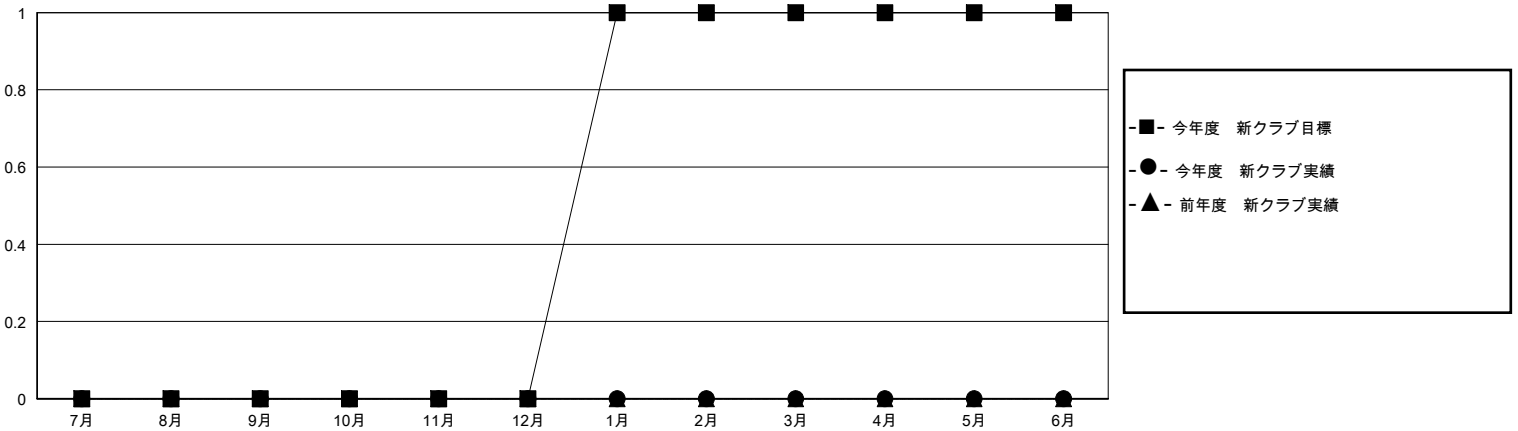

MONTHLY MEMBERSHIP PROGRESS REPORT

District 335 D

Results as of: 10/31/2023

GMT:

地域 JAPAN

GMT会則地域

クラブ			
結果 : 2023-2024			
四半期	新クラブ目標	新クラブ	解散クラブ
7月/8月/9月	0	0	0
10月/11月/12月	0	0	0
1月/2月/3月	1	0	0
4月/5月/6月	0	0	0

名			
結果 : 2023-2024			
四半期	会員純増目標	会員増強実績	退会者(転籍を含む)実際
7月/8月/9月	5	37	14
10月/11月/12月	15	13	2
1月/2月/3月	10	0	0
4月/5月/6月	5	0	0

新クラブ目標及び実績累計

会員目標及び実績累計

解散クラブ: 0	24 CLUBS OF 54 一名以上の新会員を登録	男女別
		男性 1,308 (82.42%)
		女性 279 (17.58%)
退会者	会員累計データを見るには、ここをクリック	世帯主/家族会員合計 297
物故会員 3		国際会費半額の家族会員 161
クラブ解散 0		
その他 13		
合計 16		